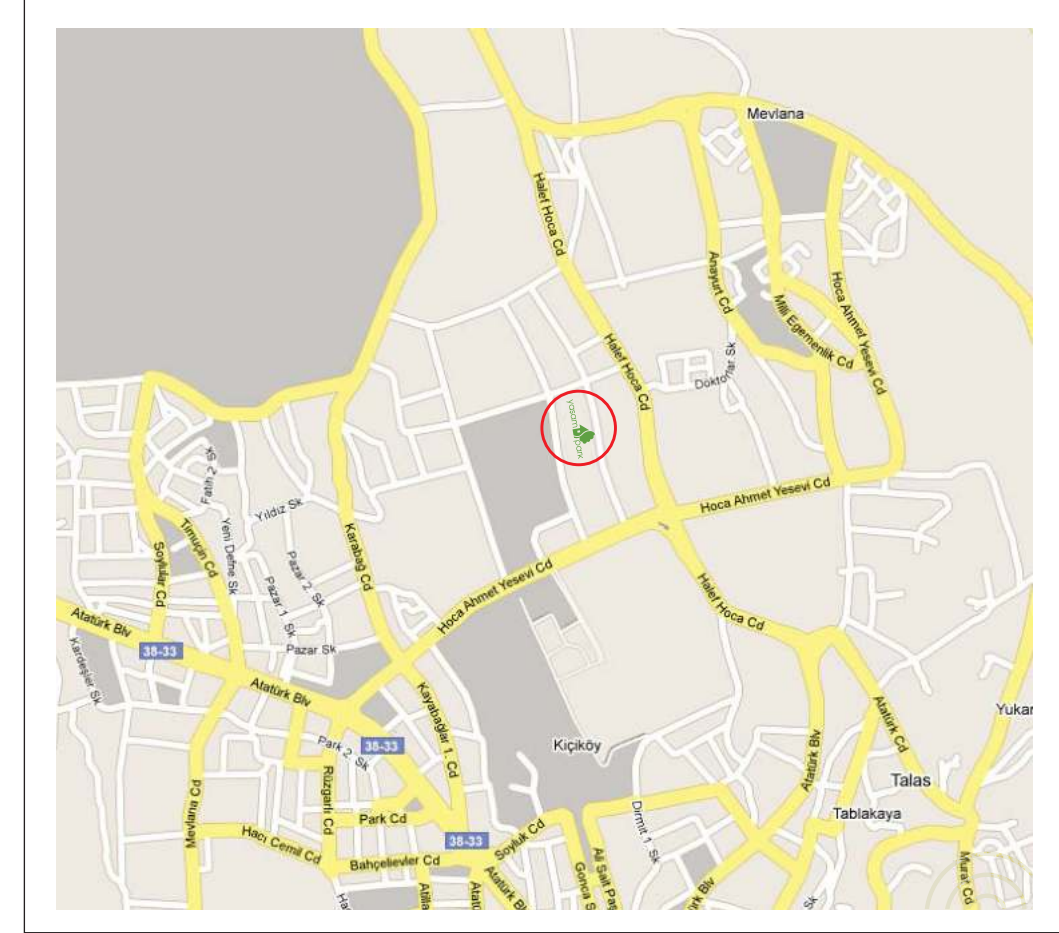

yaşam park

yaşam park

Mevlana Mah. Gördü Sok. No: 25-26-27 Talas KAYSERİ